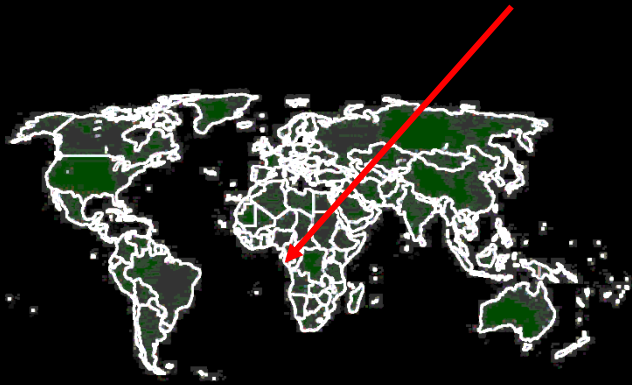

## Moliwe Fluss, Kamerun    Buntbarsche mit Beifischen

### Moliwe Buntbarsch

*Pelvicachromis kribensis* «Moliwe»  
ein Fisch in der Arterhaltung, weil der Moliwe  
Fluss in Kamerun am Absterben ist durch  
Plantagengifte!

**Angolabarbe** (Als Beifisch)  
*Enteromius fasciolatus*